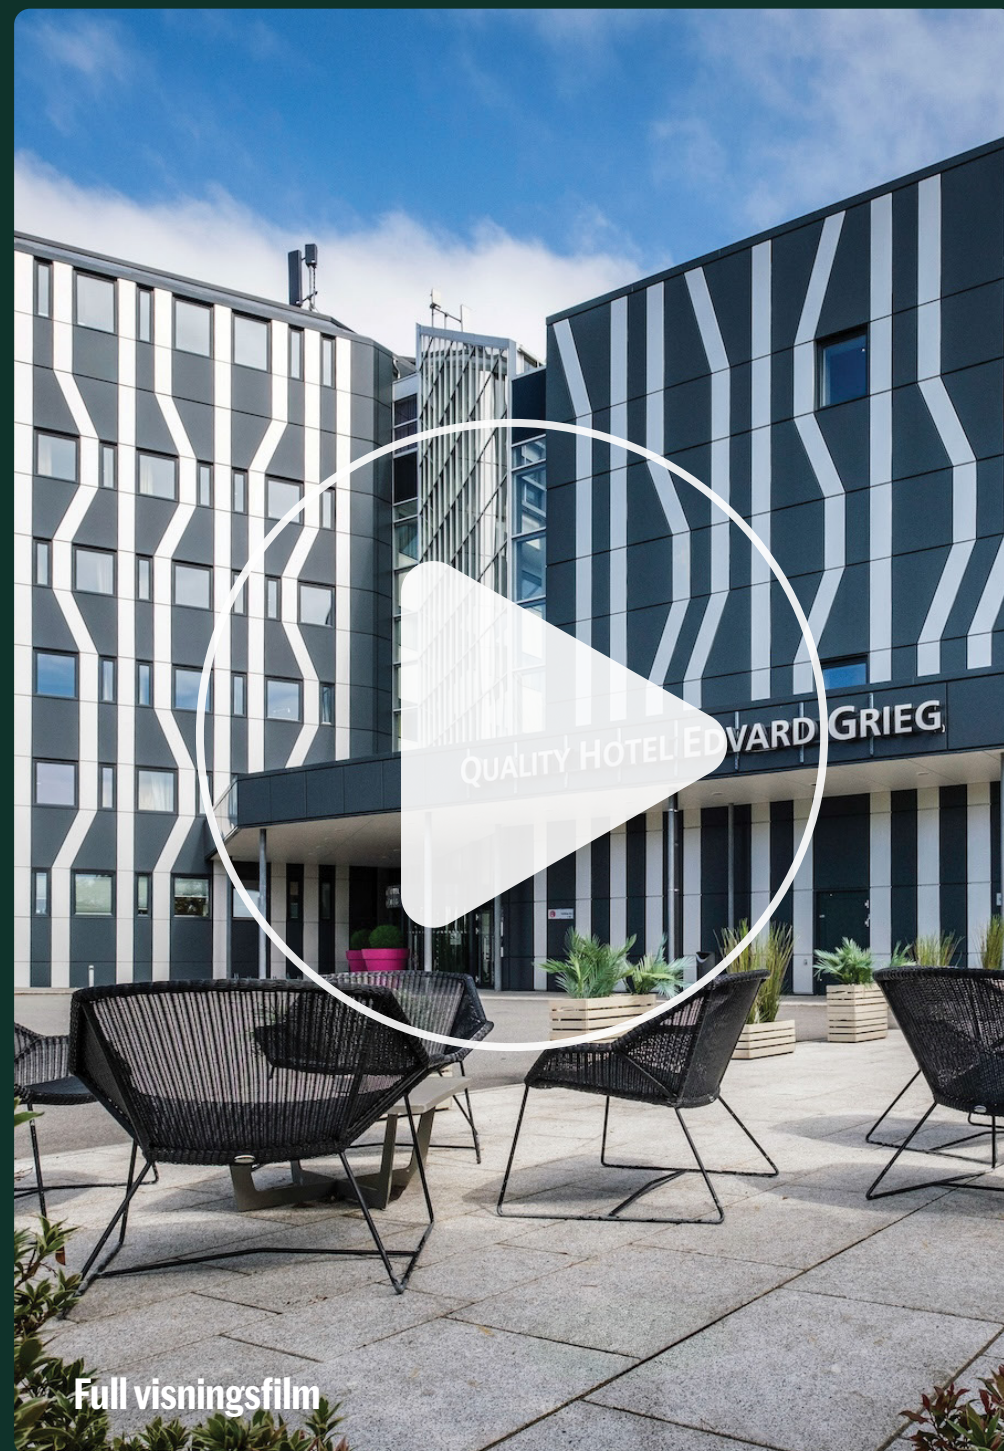

QUALITY HOTEL™
EDVARD GRIEG

Stilig og vennlig Bergenshotell for enhver anledning

Hotellet ligger kun 5 minutter fra flyplassen og 20 minutter fra sentrum med lett tilgang til alt Bergen har å tilby! Vi kan by på overnatting til rundt 850 gjester på våre 223 standard dobbeltrom, i tillegg til 150 oppgraderte rom på hele 35 m².

Fasiliteter som restaurant The Social Bar & Bistro, treningsrom med utsikt over byfjellene og ikke minst Vestlandets tøffeste konferanseavdeling med 20 lokaler over to etasjer gjør at vi kan arrangere det meste, uansett anledning.

[Se 360graders visning](#)

Full visningsfilm